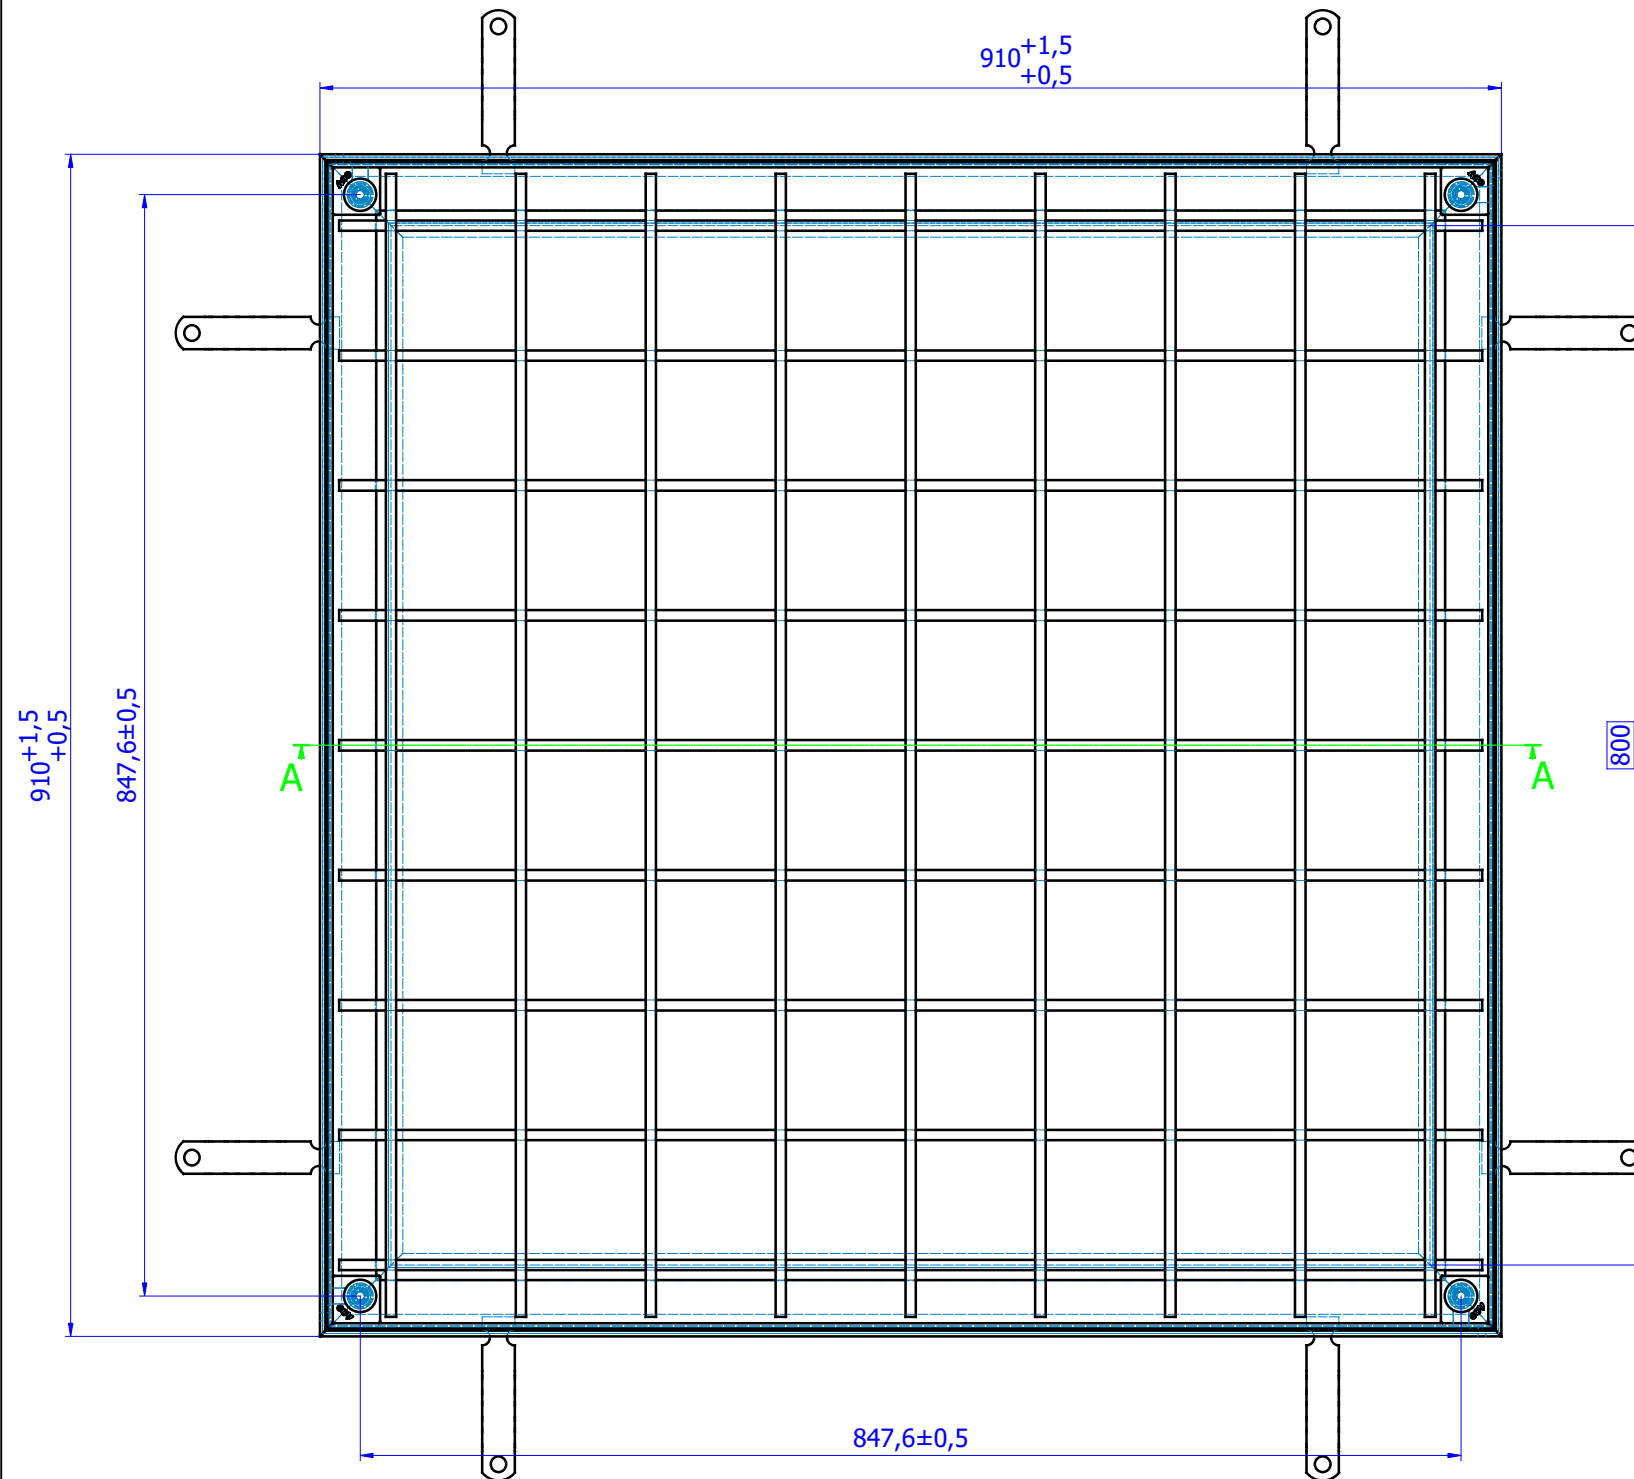

A-A (1:4)

ACO Poklopci za ispunu

ACO TopTek ® INOX poklopac; klasa L15, 800x800mm,

Poklopac za ispunu i ugradnju odabrane završne obloge (keramika, vinil,...), izradjen od nehrđajućeg čelika (INOX 1.4301).
 Visina rama poklopca 82,5 mm.
 Ukupna visina poklopca za ispunu je 70 mm.
 Raspoloživa visina za završnu oblogu je 15 mm.
 Isporučuje se sa drškom za lakše manipulisanje pri ugradnji.
 Vodotjesan, plinotjesan.
 Građevinske dimenzije rama/poklopca 910x910 mm.
 Ram sa jezičcima za ankerisanje u okolnu oblogu.
 Sa priborom za otvaranje.
 Svijetli otvor poklopca 800x800mm.
 Za klasu opterećenja L15 prema BAS EN 124.
 Težina: 28,40 kg.
 Isporuka i ugradnja prema uputama proizvođača.