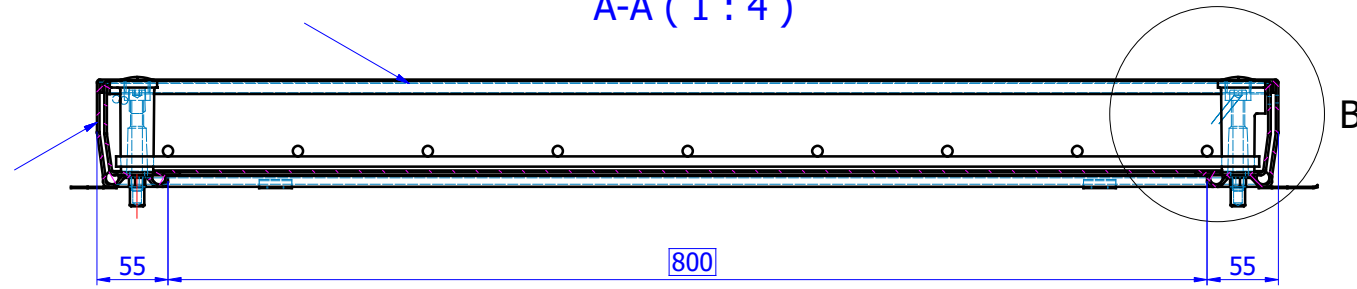

A-A (1:4)

ACO Poklopci za ispunu

ACO TopTek ® INOX poklopac; klasa L15, 800x800mm,

Poklopac za ispunu i ugradnju odabrane završne obloge (keramika, vinil,...), izradjen od nehrđajućeg čelika (INOX 1.4301).
 Visina rama poklopca 82,5 mm.
 Ukupna visina poklopca za ispunu je 70 mm.
 Raspoloživa visina za završnu oblogu je 15 mm.
 Isporučuje se sa drškom za lakše manipulisanje pri ugradnji.
 Vodotjesan, plinotjesan.
 Građevinske dimenzije rama/poklopca 910x910 mm.
 Ram sa jezičcima za ankerisanje u okolnu oblogu.
 Sa priborom za otvaranje.
 Svijetli otvor poklopca 800x800mm.
 Za klasu opterećenja L15 prema BAS EN 124.
 Težina: 28,40 kg.
 Isporuka i ugradnja prema uputama proizvođača.