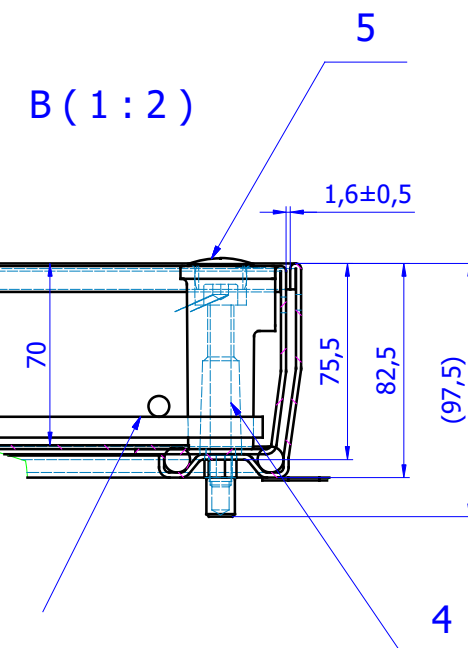

A-A (1:4)

ACO Poklopci za ispunu

ACO TopTek ® INOX poklopac; klasa L15, 800x800mm,

Poklopac za ispunu i ugradnju odabrane završne obloge (keramika, vinil,...), izradjen od nehrđajućeg čelika (INOX 1.4301).
 Visina rama poklopca 82,5 mm.
 Ukupna visina poklopca za ispunu je 70 mm.
 Raspoloživa visina za završnu oblogu je 15 mm.
 Isporučuje se sa drškom za lakše manipulisanje pri ugradnji.
 Vodotjesan, plinotjesan.
 Građevinske dimenzije rama/poklopca 910x910 mm.
 Ram sa jezičcima za ankerisanje u okolnu oblogu.
 Sa priborom za otvaranje.
 Svijetli otvor poklopca 800x800mm.
 Za klasu opterećenja L15 prema BAS EN 124.
 Težina: 28,40 kg.
 Isporuka i ugradnja prema uputama proizvođača.