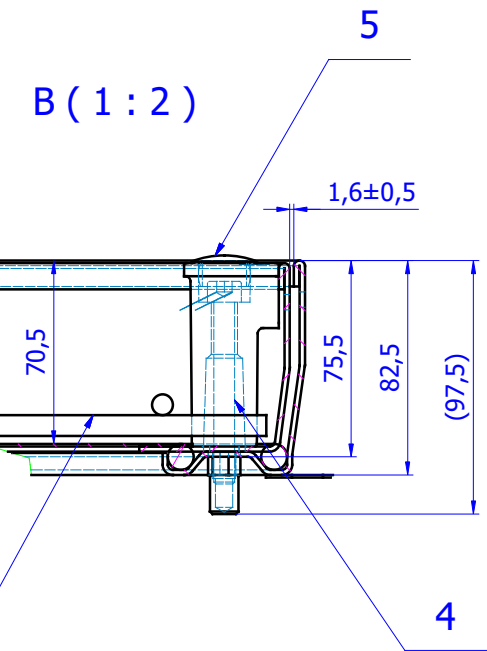

A-A (1:3)

ACO Poklopci za ispunu

ACO TopTek ® INOX poklopac; klasa M125, 500x500mm,

Poklopac za ispunu i ugradnju odabrane završne obloge (keramika, vinil,...), izradjen od nehrđajućeg čelika (INOX 1.4301).
 Visina rama poklopca 82,5 mm.
 Ukupna visina poklopca za ispunu je 70 mm.
 Raspoloživa visina za završnu oblogu je 15 mm.
 Isporučuje se sa drškom za lakše manipulisanje prilikom ugradnje.
 Vodotjesan, plinotjesan.
 Gradjevinske dimenzije rama/poklopca 610x610 mm.
 Ram sa jezičcima za ankerisanje u okolnu oblogu.
 Sa priborom za otvaranje.
 Svjetli otvor poklopca 500x500mm.
 Za klasu opterećenja M125 prema BAS EN 124.
 Težina: 14,79 kg.
 Isporučka i ugradnja prema uputama proizvođača