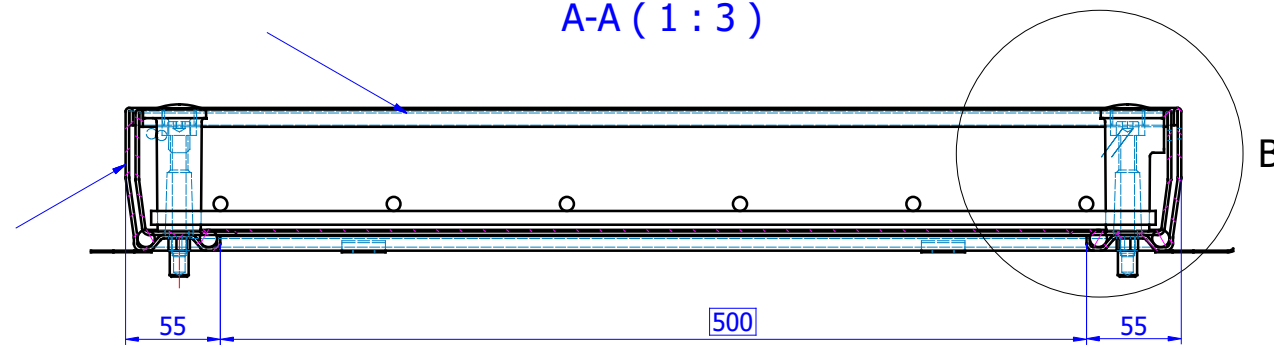

A-A (1:3)

ACO Poklopci za ispunu

ACO TopTek ® INOX poklopac; klasa M125, 500x500mm,

Poklopac za ispunu i ugradnju odabrane završne obloge (keramika, vinil,...), izradjen od nehrđajućeg čelika (INOX 1.4301).
 Visina rama poklopca 82,5 mm.
 Ukupna visina poklopca za ispunu je 70 mm.
 Raspoloživa visina za završnu oblogu je 15 mm.
 Isporučuje se sa drškom za lakše manipulisanje prilikom ugradnje.
 Vodotjesan, plinotjesan.
 Gradjevinske dimenzije rama/poklopca 610x610 mm.
 Ram sa jezičcima za ankerisanje u okolnu oblogu.
 Sa priborom za otvaranje.
 Svjetli otvor poklopca 500x500mm.
 Za klasu opterećenja M125 prema BAS EN 124.
 Težina: 14,79 kg.
 Isporučka i ugradnja prema uputama proizvođača