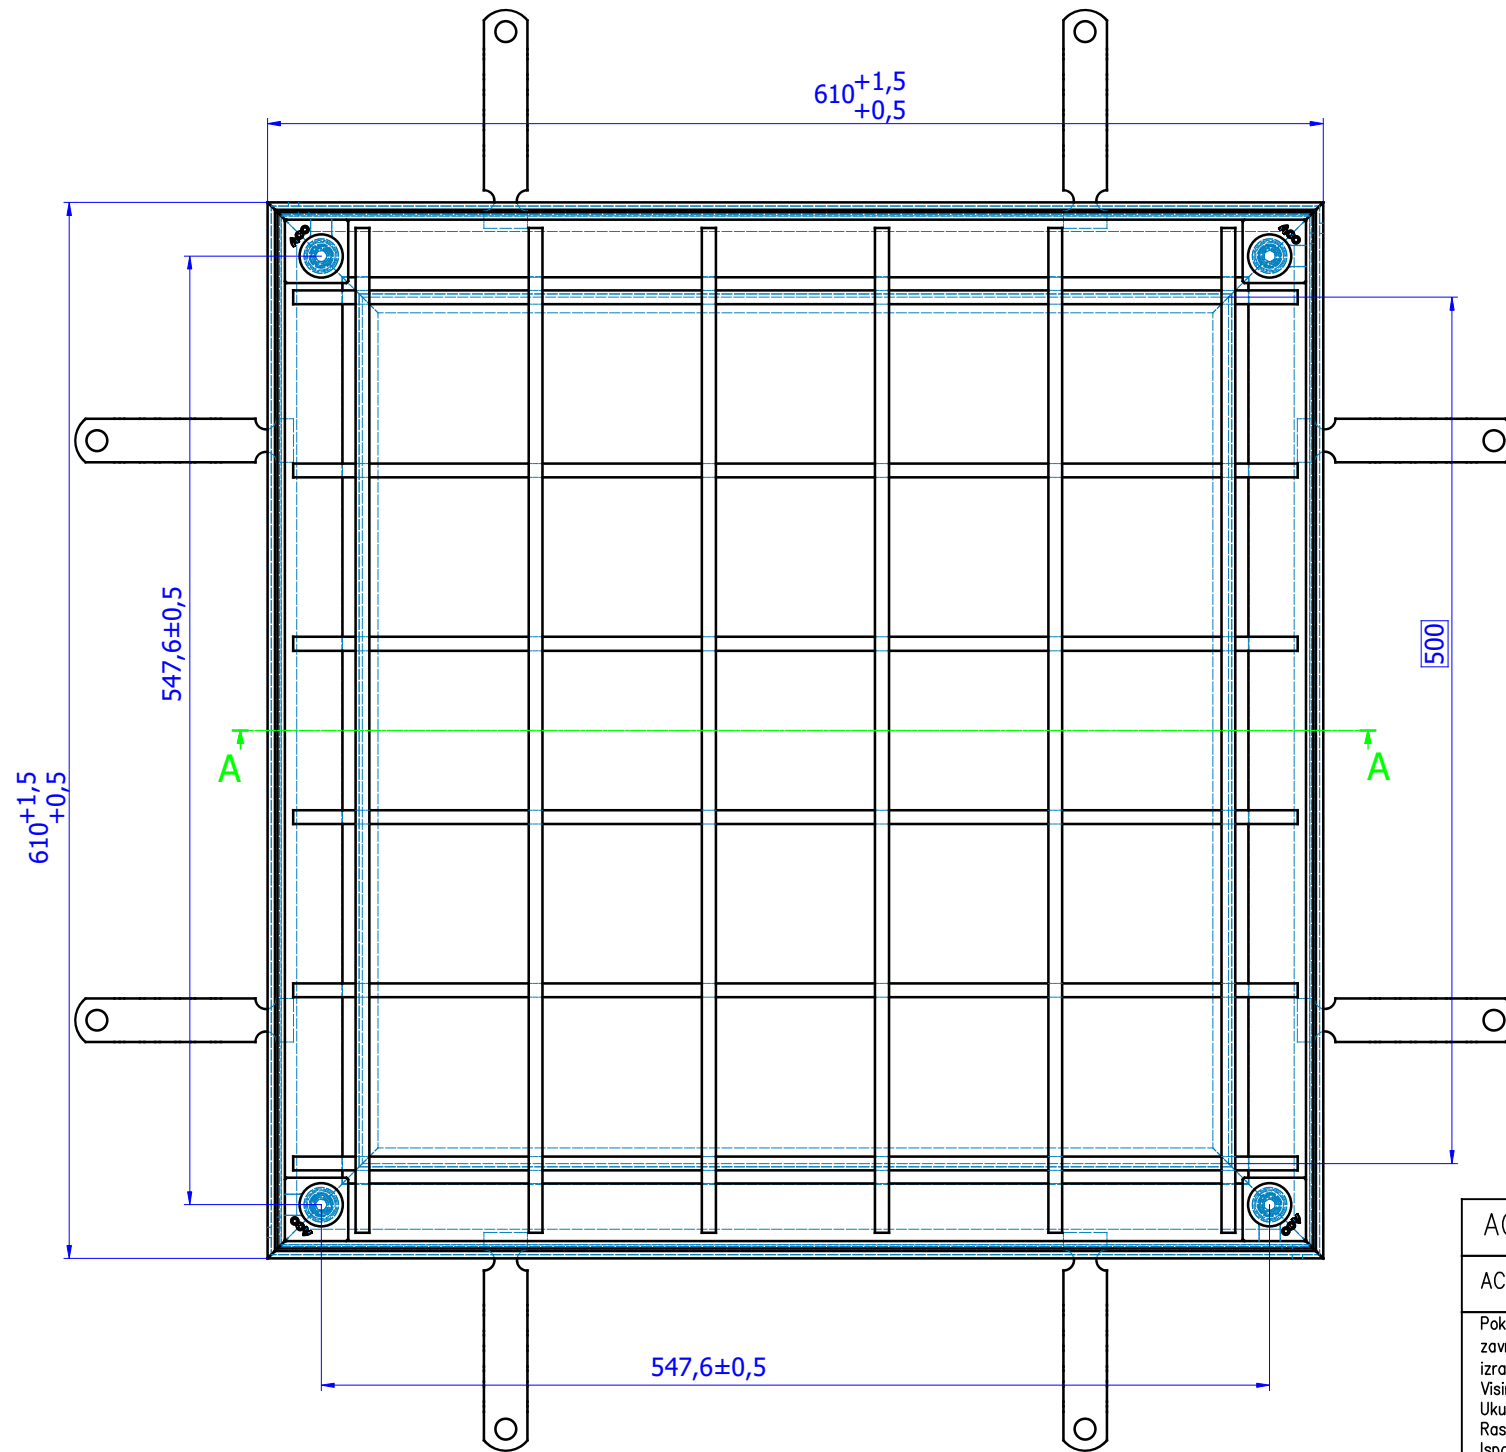

A-A (1:3)

ACO Poklopci za ispunu

ACO TopTek ® INOX poklopac; klasa M125, 500x500mm,

Poklopac za ispunu i ugradnju odabrane završne obloge (keramika, vinil,...), izradjen od nehrđajućeg čelika (INOX 1.4301).
 Visina rama poklopca 82,5 mm.
 Ukupna visina poklopca za ispunu je 70 mm.
 Raspoloživa visina za završnu oblogu je 15 mm.
 Isporučuje se sa drškom za lakše manipulisanje prilikom ugradnje.
 Vodotjesan, plinotjesan.
 Gradjevinske dimenzije rama/poklopca 610x610 mm.
 Ram sa jezičcima za ankerisanje u okolnu oblogu.
 Sa priborom za otvaranje.
 Svjetli otvor poklopca 500x500mm.
 Za klasu opterećenja M125 prema BAS EN 124.
 Težina: 14,79 kg.
 Isporučka i ugradnja prema uputama proizvođača