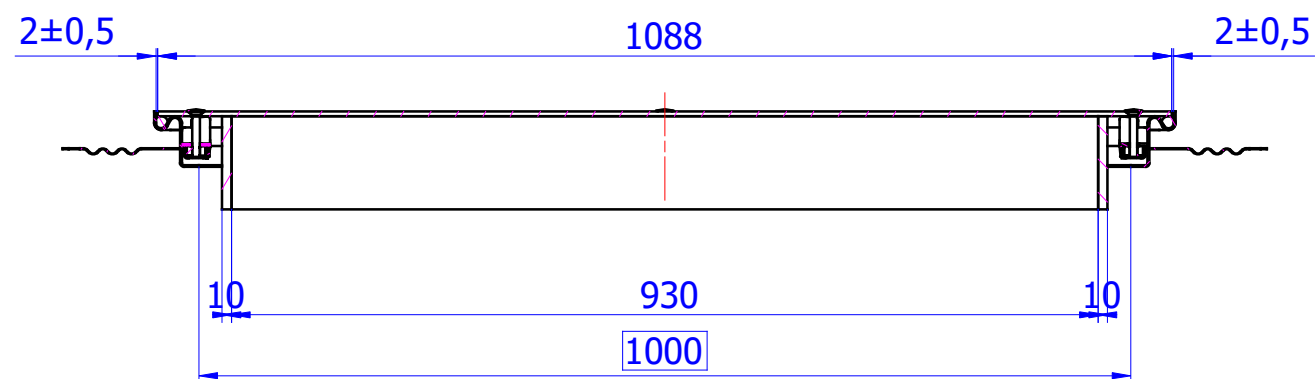

B-B (M1:X)

ACO Poklopci za ispunu

ACO TopTeK SOLID SS inox poklopac, klasa B125, 800x1000mm.

Ram i poklopac od inoxa.
 Građevinske dimenzije rama 896x1096 mm.
 Svijetli otvor 800x1000mm.
 Visina rama poklopca: 59,5 mm.
 Gornja strana poklopca protuklizna inox ploča.
 U potpunosti vodotijesan i plinotijesan.
 Sa priborom za podizanje.
 Za klasu opterećenja B125.
 Težina: 73,70 kg.
 Isporuka i montaža prema uputama proizvođača.