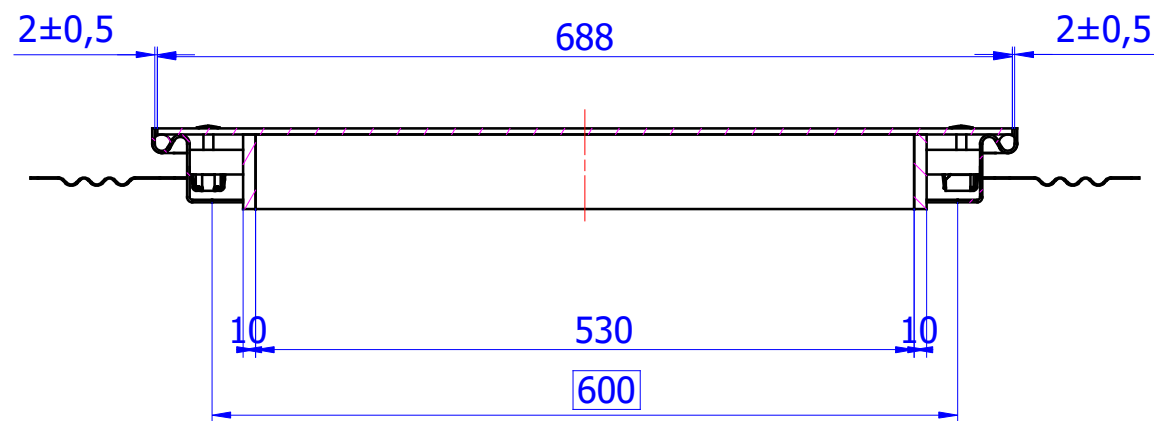

B-B (M1:X)

A-A (M1:X)

ACO Poklopci za ispunu

ACO TopTeK SOLID SS inox poklopac, klasa B125, 600x600mm.

Ram i poklopac od inoxa.
 Graevinske dimenzije rama 696x696 mm.
 Svijetli otvor 600x600mm.
 Visina rama poklopca: 59,5 mm.
 Gornja strana poklopca protuklizna inox ploča.
 U potpunosti vodotijesan i plinotijesan.
 Sa priborom za podizanje.
 Za klasu opterećenja B125.
 Težina: 35,50 kg.
 Isporuka i montaža prema uputama proizvođača.