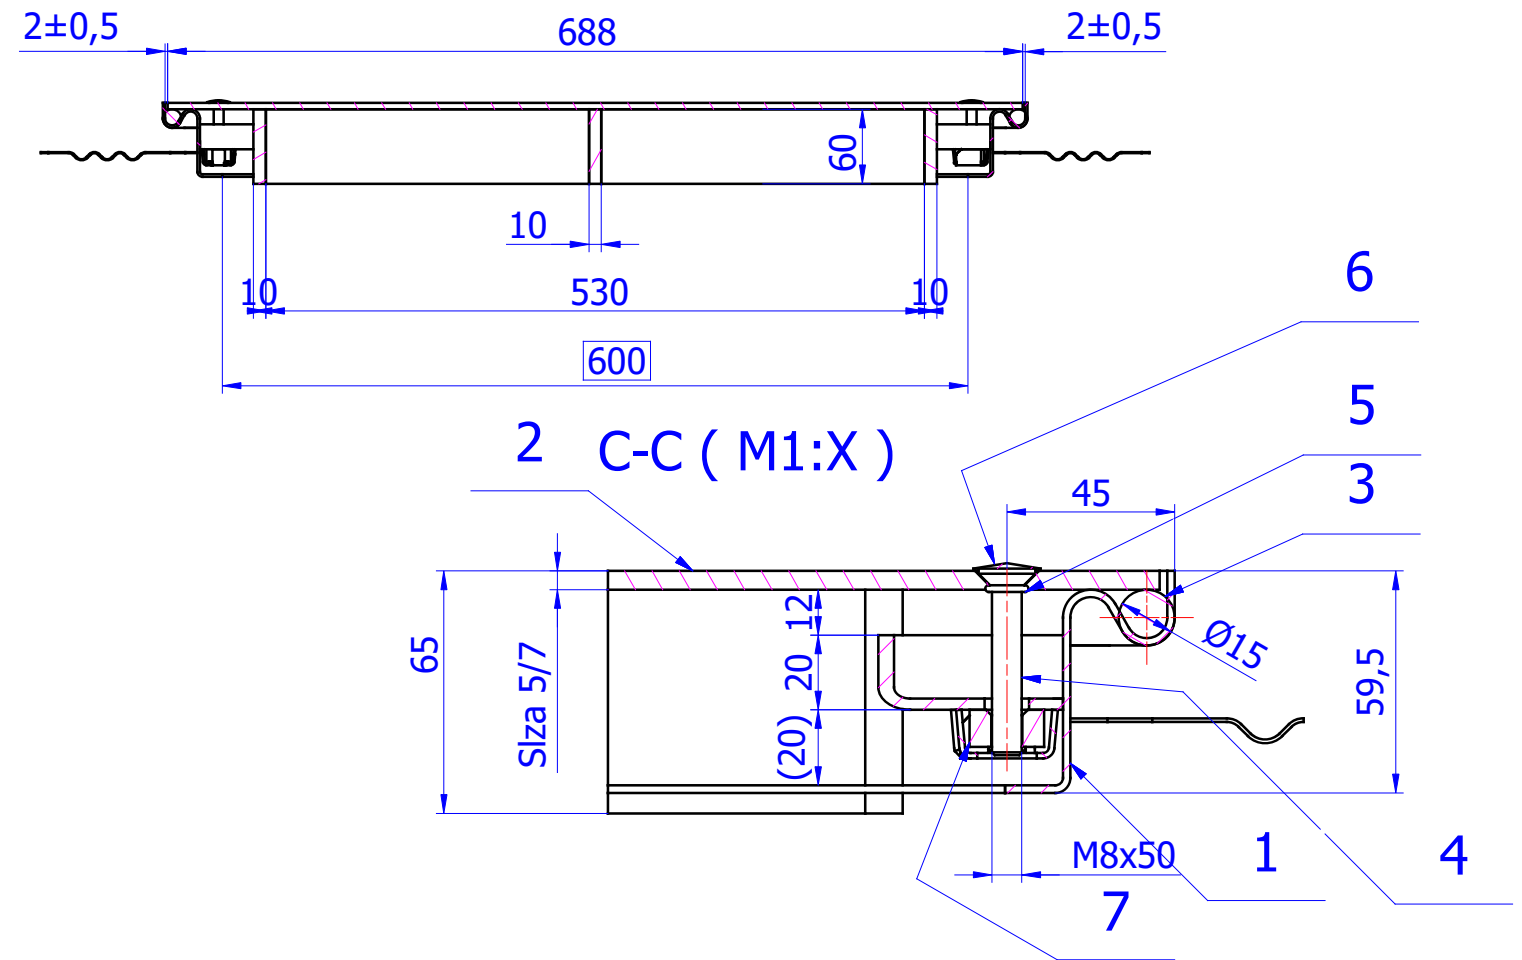

B-B (M1:X)

A-A (M1:X)

ACO Poklopci za ispunu

ACO TopTeK SOLID SS inox poklopac, klasa B125, 600x600mm.

Ram i poklopac od inoxa.
 Graevinske dimenzije rama 696x696 mm.
 Svijetli otvor 600x600mm.
 Visina rama poklopca: 59,5 mm.
 Gornja strana poklopca protuklizna inox ploča.
 U potpunosti vodotijesan i plinotijesan.
 Sa priborom za podizanje.
 Za klasu opterećenja B125.
 Težina: 35,50 kg.
 Isporuka i montaža prema uputama proizvođača.