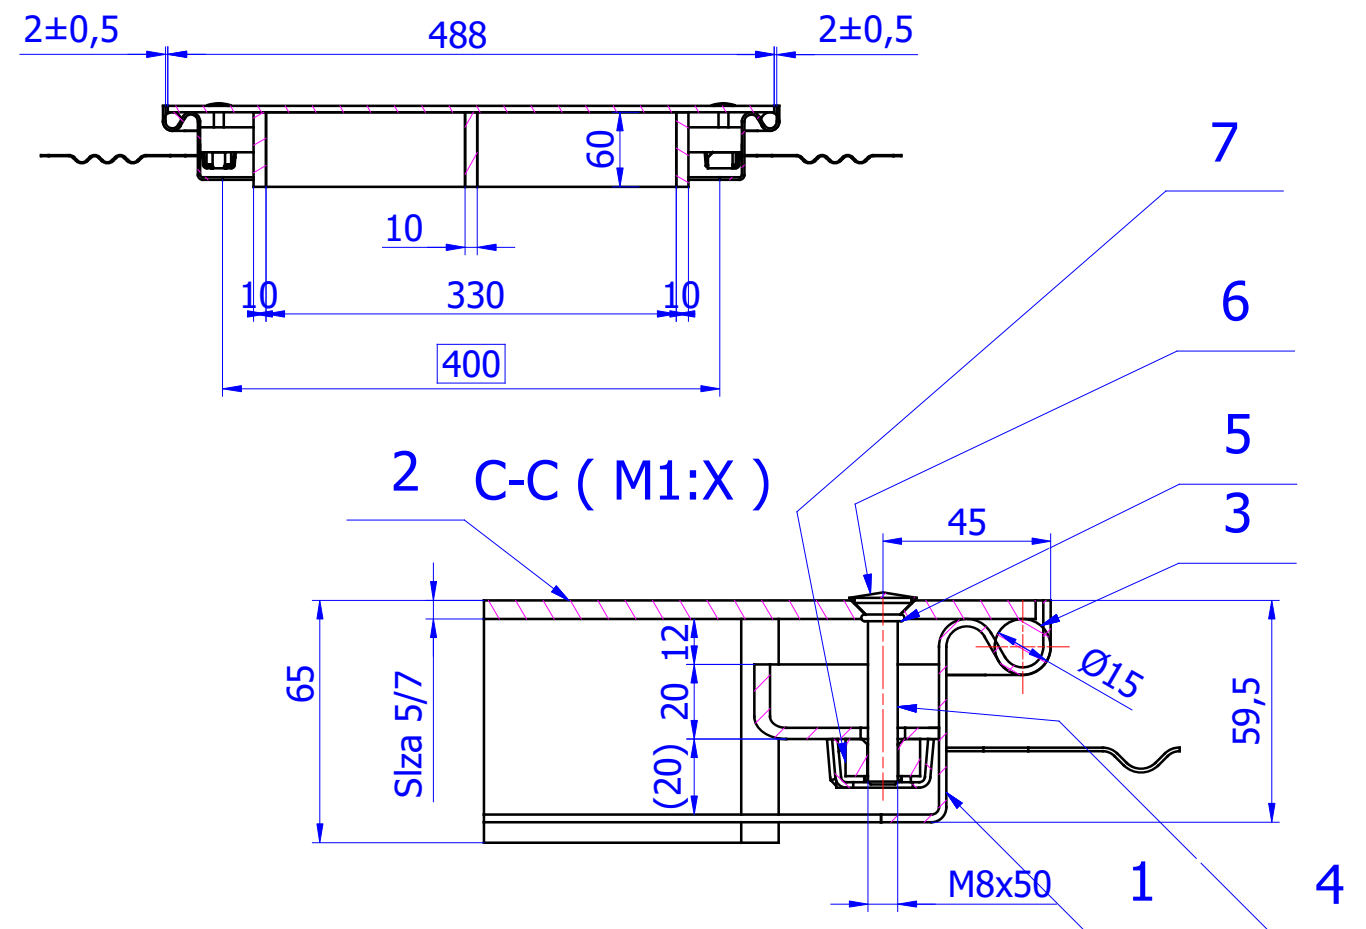

B-B (M1:X)

A-A (M1:X)

ACO Poklopci za ispunu

ACO TopTek SOLID SS inox poklopac, klasa B125, 400x600mm.

Ram i poklopac od inoxa.
 Graevinske dimenzije rama 496x696 mm.
 Svijetli otvor 400x600mm.
 Visina rama poklopca: 59,5 mm.
 Gornja strana poklopca protuklizna inox ploča.
 U potpunosti vodotijesan i plinotijesan.
 Sa priborom za podizanje.
 Za klasu opterećenja B125.
 Težina: 28,20 kg.
 Isporuka i montaža prema uputama proizvođača.