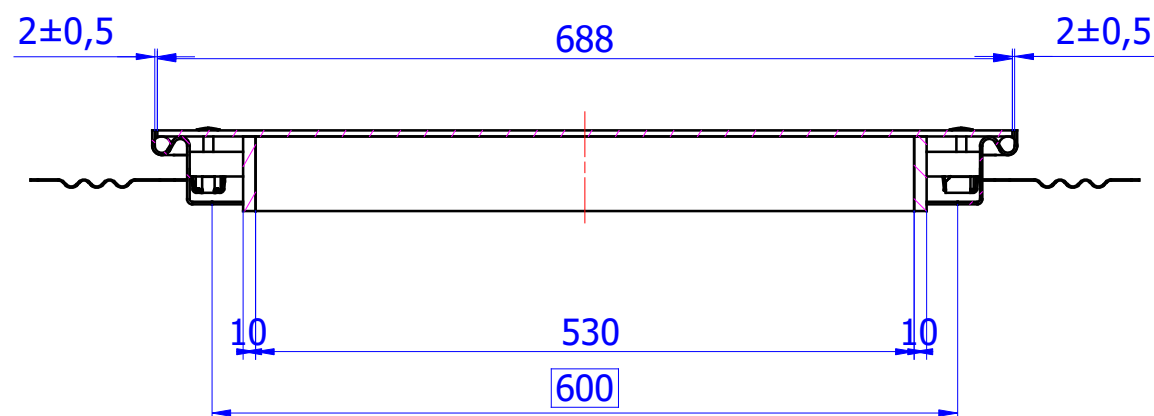

B-B (M1:X)

A-A (M1:X)

ACO Poklopci za ispunu

ACO TopTek SOLID SS inox poklopac, klasa B125, 400x600mm.

Ram i poklopac od inoxa.
 Graevinske dimenzije rama 496x696 mm.
 Svijetli otvor 400x600mm.
 Visina rama poklopca: 59,5 mm.
 Gornja strana poklopca protuklizna inox ploča.
 U potpunosti vodotijesan i plinotijesan.
 Sa priborom za podizanje.
 Za klasu opterećenja B125.
 Težina: 28,20 kg.
 Isporuka i montaža prema uputama proizvođača.