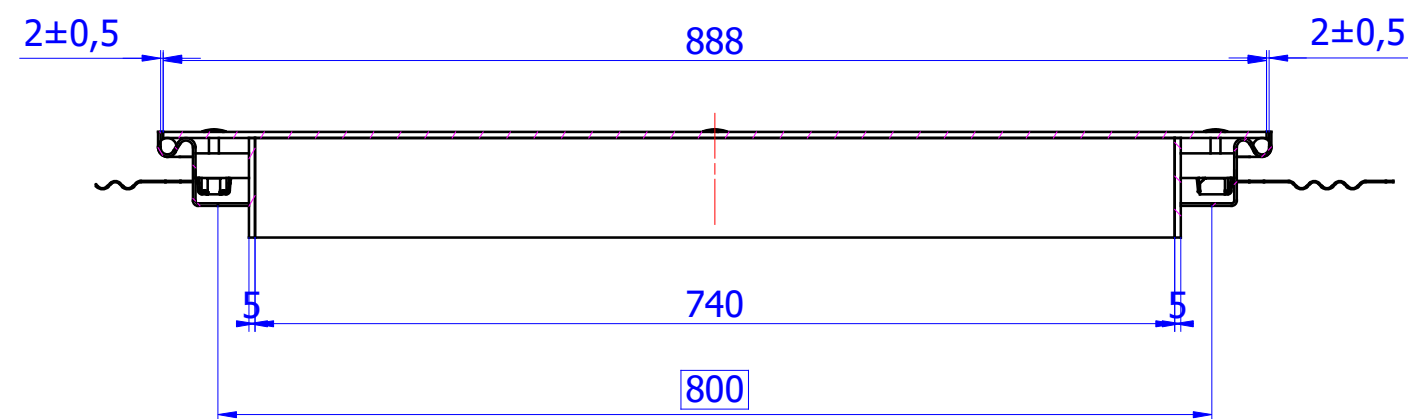

B-B ( M1:X )

A-A ( M1:X )

C-C ( M1:X )

ACO Poklopci za ispunu

ACO TopTeK SOLID SS inox poklopac, klasa A15, 600x800mm.

Ram i poklopac od inoxa.  
 Građevinske dimenzije rama 696x896 mm.  
 Svijetli otvor 600x800mm.  
 Visina rama poklopca: 59,5 mm.  
 Gornja strana poklopca protuklizna inox ploča.  
 U potpunosti vodotijesan i plinotijesan.  
 Sa priborom za podizanje.  
 Za klasu opterećenja A15.  
 Težina: 36,10 kg.  
 Isporuka i montaža prema uputama proizvođača.