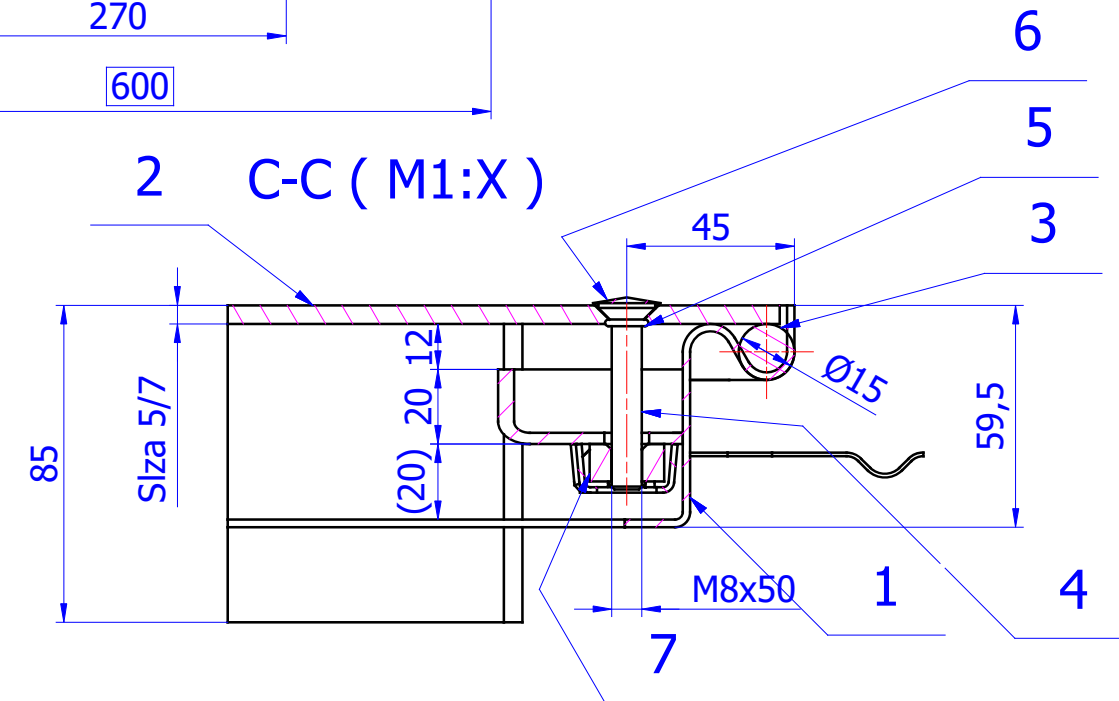

B-B ( M1:X )

A-A ( M1:X )

C-C ( M1:X )

ACO Poklopci za ispunu

ACO TopTeK SOLID SS inox poklopac, klasa A15, 600x800mm.

Ram i poklopac od inoxa.  
 Građevinske dimenzije rama 696x896 mm.  
 Svijetli otvor 600x800mm.  
 Visina rama poklopca: 59,5 mm.  
 Gornja strana poklopca protuklizna inox ploča.  
 U potpunosti vodotijesan i plinotijesan.  
 Sa priborom za podizanje.  
 Za klasu opterećenja A15.  
 Težina: 36,10 kg.  
 Isporuka i montaža prema uputama proizvođača.