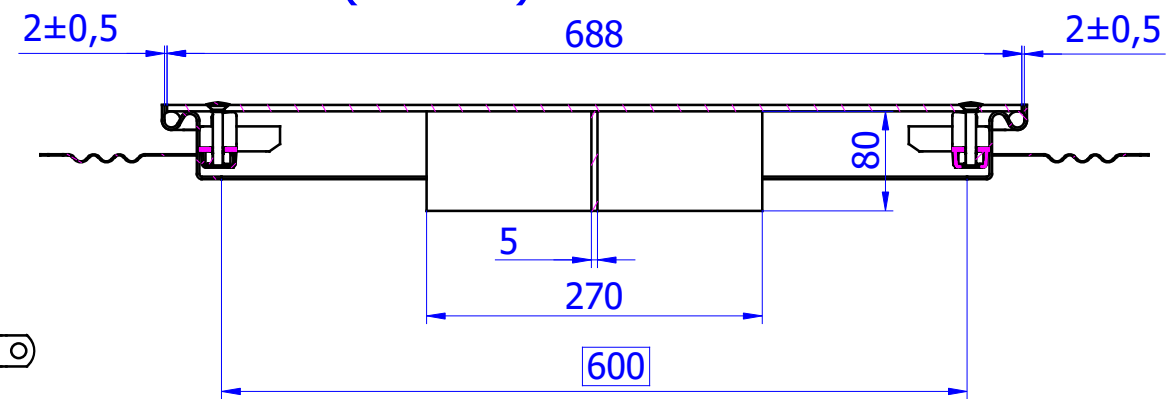

B-B ( M1:X )

A-A ( M1:X )

C-C ( M1:X )

ACO Poklopci za ispunu

ACO TopTeK SOLID SS inox poklopac, klasa A15, 600x800mm.

Ram i poklopac od inoxa.  
 Građevinske dimenzije rama 696x896 mm.  
 Svijetli otvor 600x800mm.  
 Visina rama poklopca: 59,5 mm.  
 Gornja strana poklopca protuklizna inox ploča.  
 U potpunosti vodotijesan i plinotijesan.  
 Sa priborom za podizanje.  
 Za klasu opterećenja A15.  
 Težina: 36,10 kg.  
 Isporuka i montaža prema uputama proizvođača.