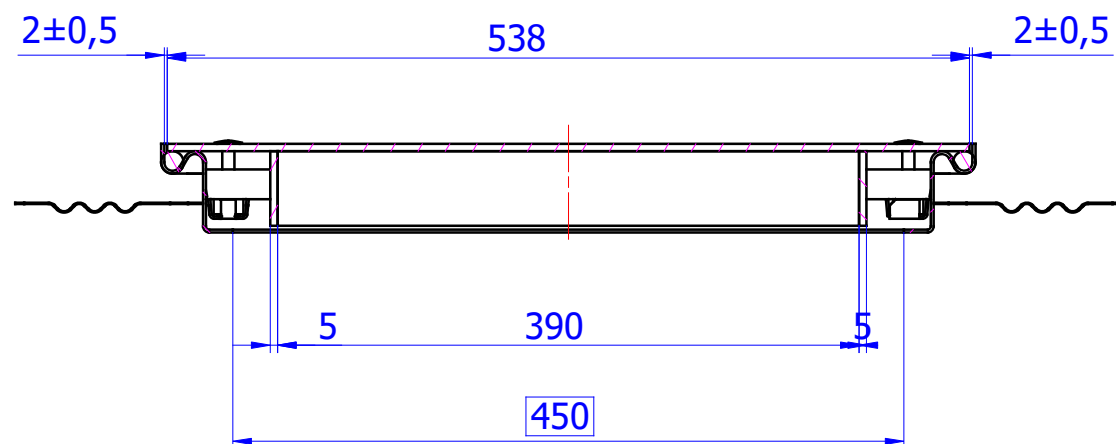

B-B (M1:X)

A-A (M1:X)

ACO Poklopci za ispunu

ACO TopTek SOLID SS inox poklopac, klasa A15, 450x450mm.

Ram i poklopac od inoxa.
 Građevinske dimenzije rama 546x546 mm.
 Svijetli otvor 450x450mm.
 Visina rama poklopca: 59,5 mm.
 Gornja strana poklopca protuklizna inox ploča.
 U potpunosti vodotijesan i plinotijesan.
 Sa priborom za podizanje.
 Za klasu opterećenja A15.
 Težina: 18,70 kg.
 Isporučka i montaža prema uputama proizvođača.