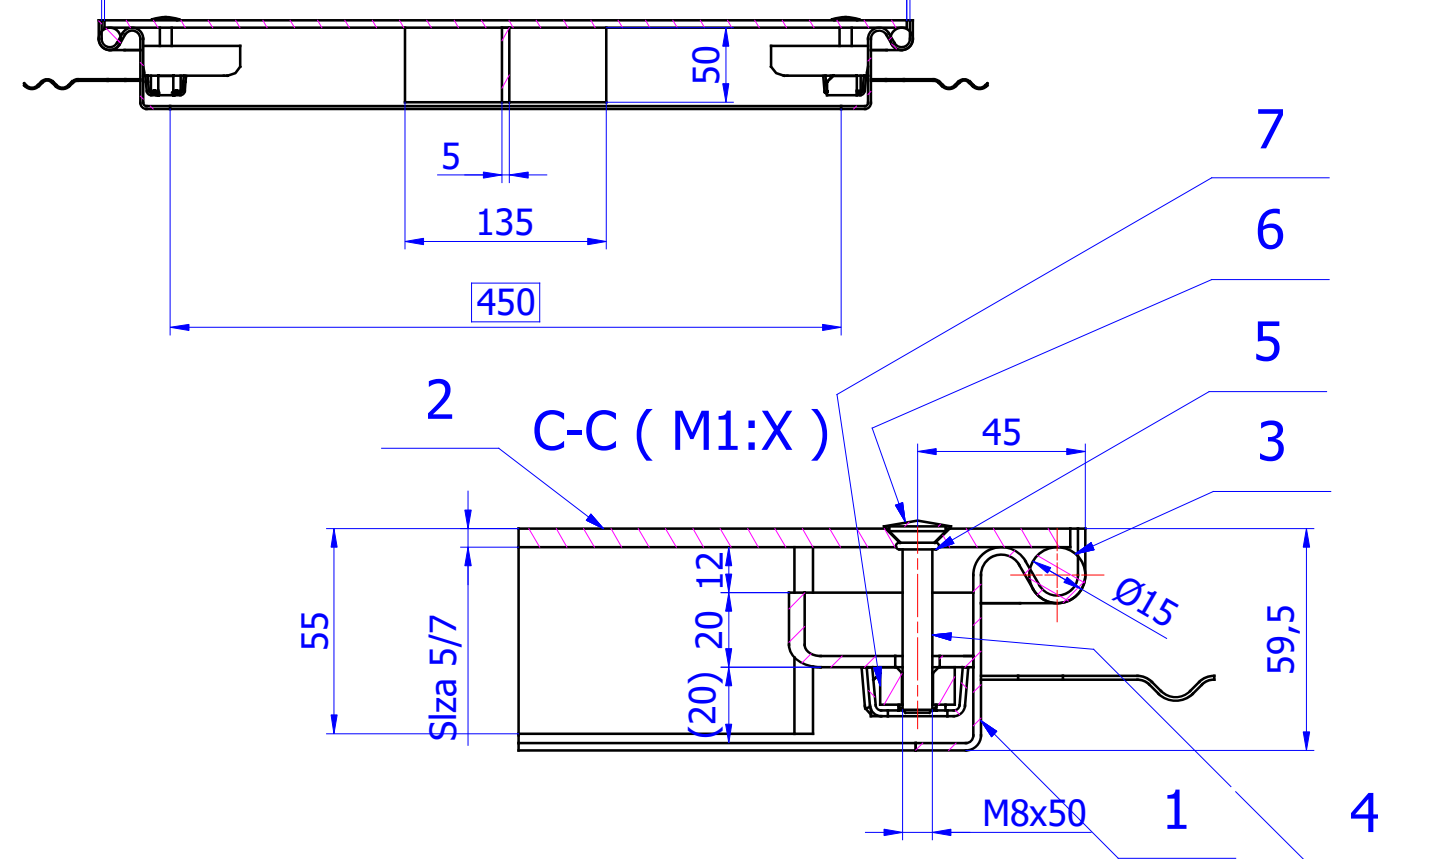

B-B (M1:X)

A-A (M1:X)

ACO Poklopci za ispunu

ACO TopTek SOLID SS inox poklopac, klasa A15, 450x450mm.

Ram i poklopac od inoxa.
 Građevinske dimenzije rama 546x546 mm.
 Svijetli otvor 450x450mm.
 Visina rama poklopca: 59,5 mm.
 Gornja strana poklopca protuklizna inox ploča.
 U potpunosti vodotijesan i plinotijesan.
 Sa priborom za podizanje.
 Za klasu opterećenja A15.
 Težina: 18,70 kg.
 Isporučka i montaža prema uputama proizvođača.