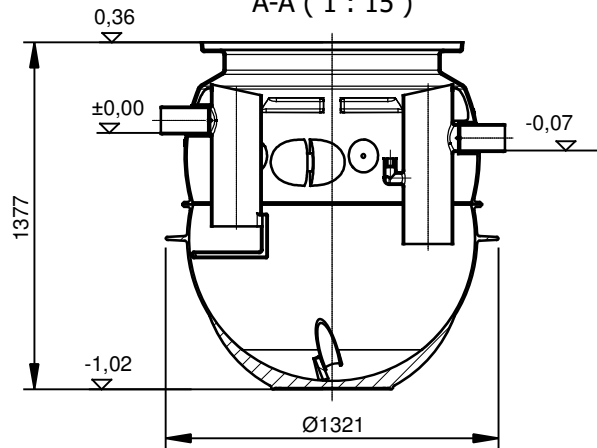

B-B (1 : 15)

A-A (1 : 15)

NG 2/245

ACO Separatori

ACO separator masti Lipumax P-D NG 2 SF 245

Napomena: Potrebno odabrati odgovarajući pokrovni element sa poklopcem

Artikl br.:
3202.81.00

ACO d.o.o.