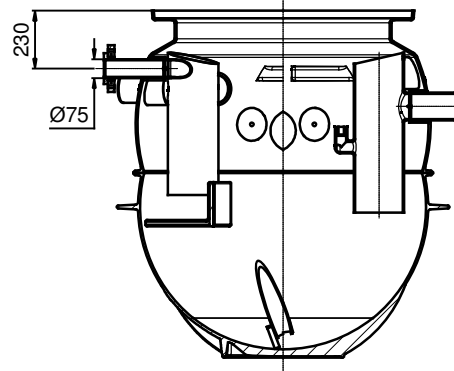

B-B (1 : 15)

A-A (1 : 15)

NG 2/245

ACO Separatori

ACO separator masti Lipumax P-D NG 2 SF 245

Napomena: Potrebno odabrati odgovarajući pokrovni element sa poklopcem

Artikl br.:
3202.81.00

ACO d.o.o.