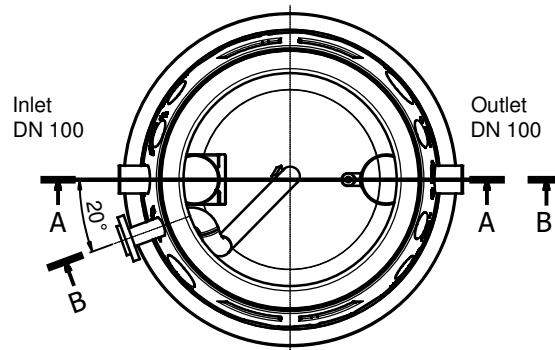

B-B (1 : 15)

A-A (1 : 15)

NG 2/245

ACO Separatori

ACO separator masti Lipumax P-D NG 2 SF 245

Napomena: Potrebno odabrati odgovarajući pokrovni element sa poklopcem

Artikl br.:
3202.81.00

ACO d.o.o.