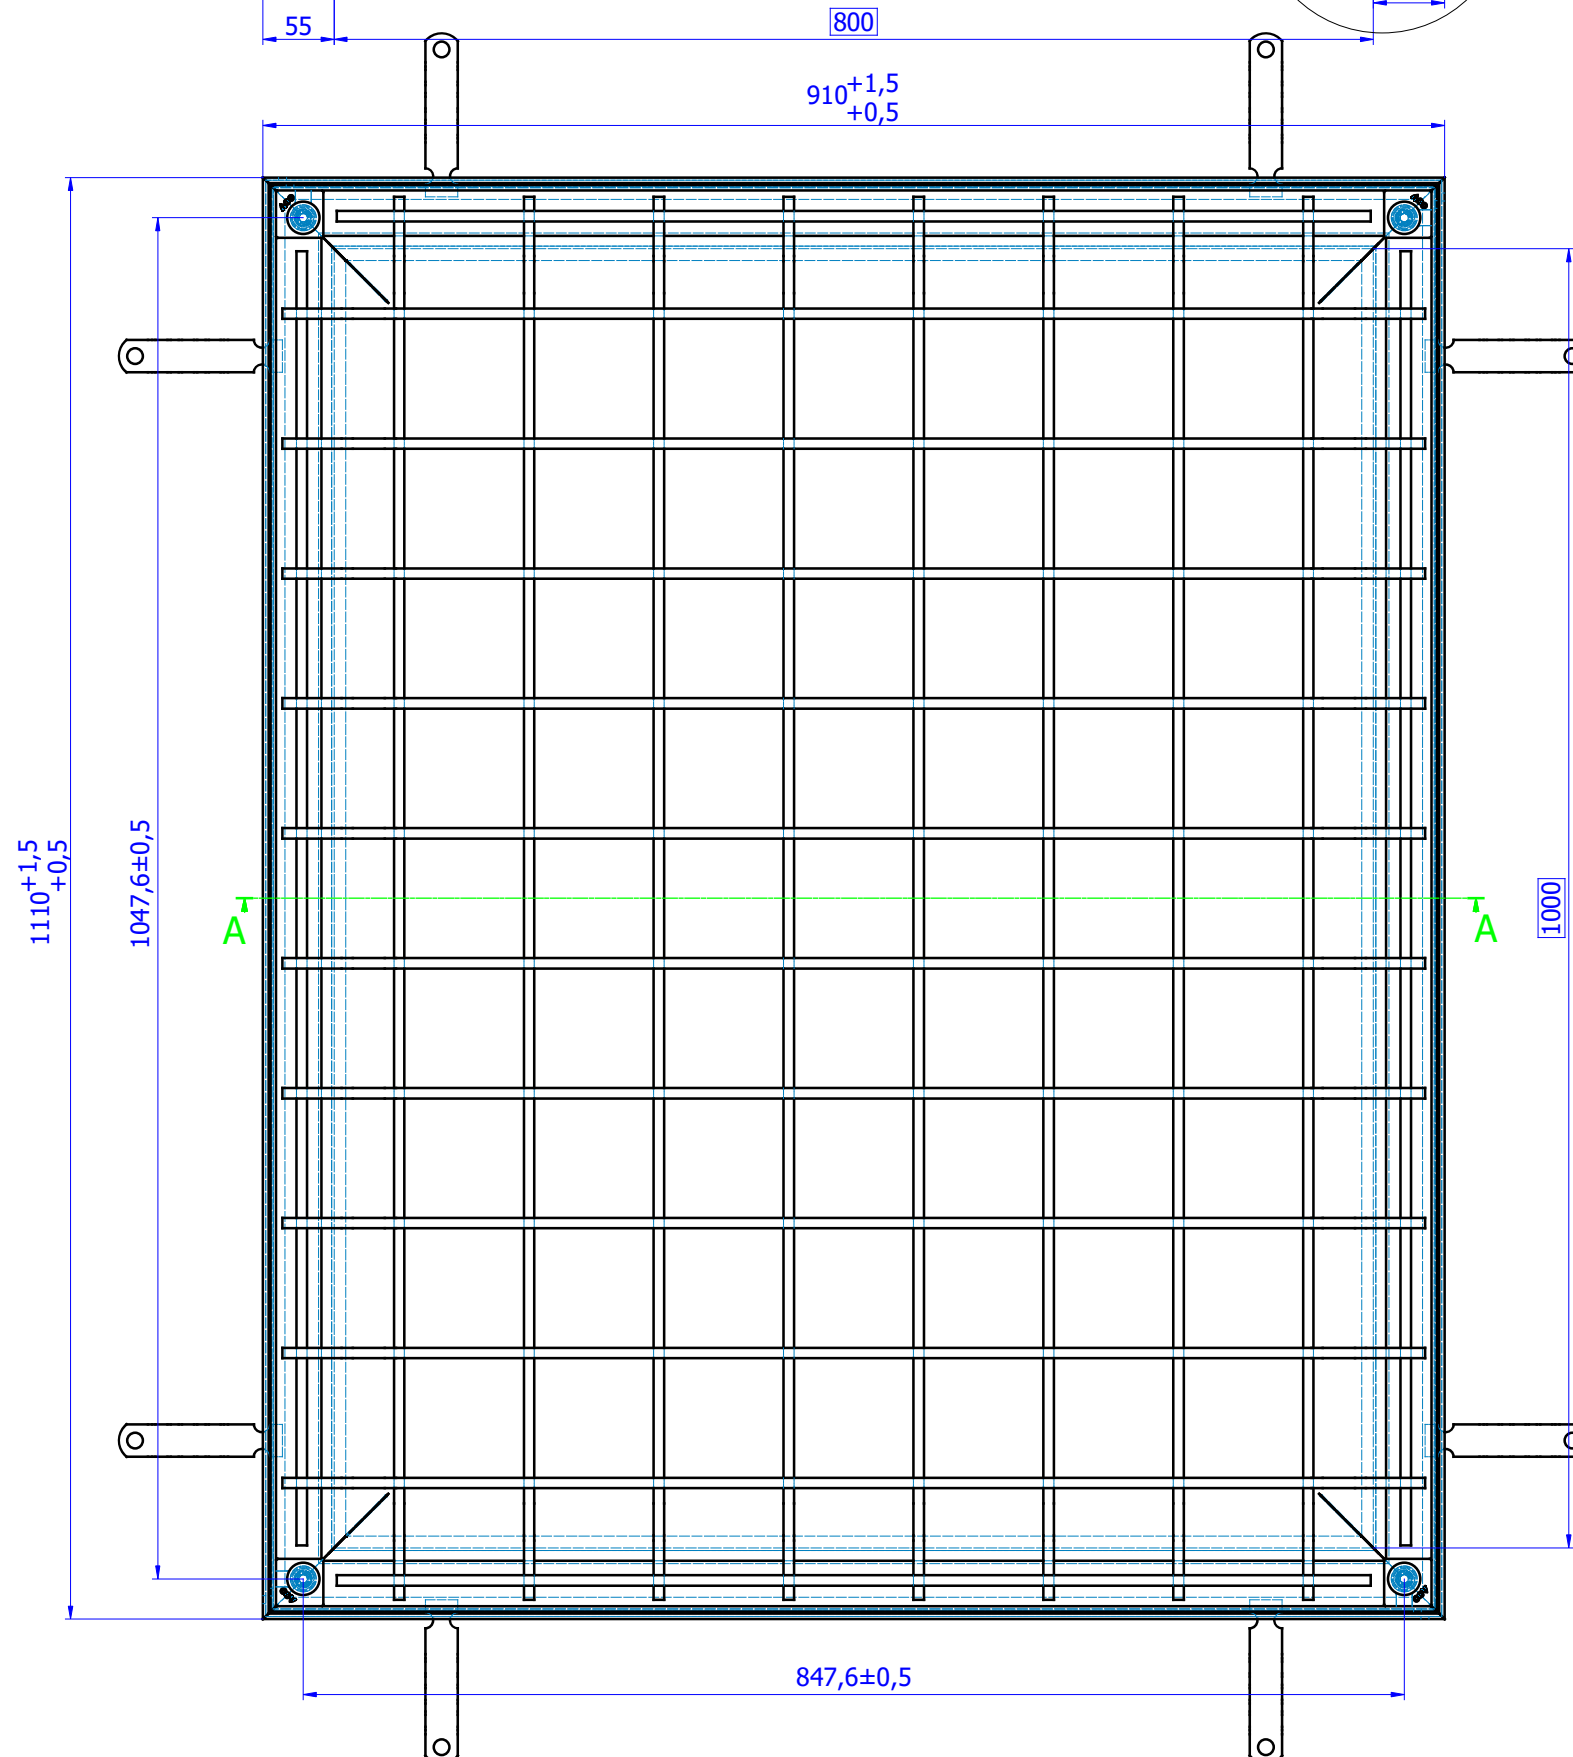

A-A (1 : 4)

B (1 : 2)

<p>ACO Poklopci za ispunu</p>	<p>Artikl br.: 415880</p>
<p>ACO TopTek ® pocinčani poklopac; klasa M125, 800x1000mm,</p>	
<p>Poklopac za ispunu i ugradnju odabrane završne obloge (keramika, vinil,...), izrađen od Ultrasteel® pocinčanog čelika. Visina rama poklopca 82,5 mm. Ukupna visina poklopca za ispunu je 110 mm. Raspoloživa visina za završnu oblogu je 15 mm. Isporučuje se sa drškom za lakše manipulisanje prilikom ugradnje. Vodotjesan, plinotjesan. Građevinske dimenzije rama/poklopca 910x1110mm. Ram sa jezičcima za ankerisanje u okolnu oblogu. Sa priborom za otvaranje. Svijetli otvor poklopca 800x1000mm. Za klasu opterećenja M125 prema BAS EN 124. Težina: 30,09 kg. Isporuka i ugradnja prema uputama proizvođača.</p>	<p>ACO d.o.o. Ismeta Alajbegovića Šerbe 12 Tel. + 387 33 768 910 Fax. + 387 33 768 911 www.aco.ba ; email: aco@aco.ba</p> 