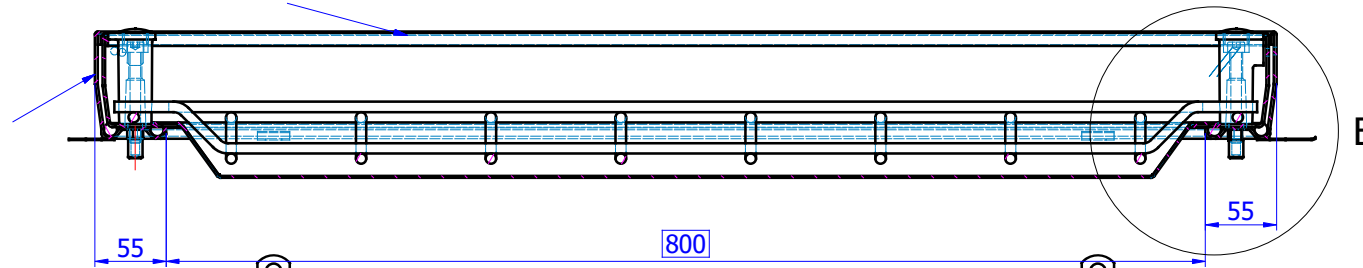

A-A (1 : 4)

B (1 : 2)

<p>ACO Poklopci za ispunu</p>	<p>Artikl br.: 415880</p>
<p>ACO TopTek ® pocinčani poklopac; klasa M125, 800x1000mm,</p>	
<p>Poklopac za ispunu i ugradnju odabrane završne obloge (keramika, vinil,...), izrađen od Ultrasteel® pocinčanog čelika. Visina rama poklopca 82,5 mm. Ukupna visina poklopca za ispunu je 110 mm. Raspoloživa visina za završnu oblogu je 15 mm. Isporučuje se sa drškom za lakše manipulisanje prilikom ugradnje. Vodotjesan, plinotjesan. Građevinske dimenzije rama/poklopca 910x1110mm. Ram sa jezičcima za ankerisanje u okolnu oblogu. Sa priborom za otvaranje. Svijetli otvor poklopca 800x1000mm. Za klasu opterećenja M125 prema BAS EN 124. Težina: 30,09 kg. Isporuka i ugradnja prema uputama proizvođača.</p>	<p>ACO d.o.o. Ismeta Alajbegovića Šerbe 12 Tel. + 387 33 768 910 Fax. + 387 33 768 911 www.aco.ba ; email: aco@aco.ba</p> 