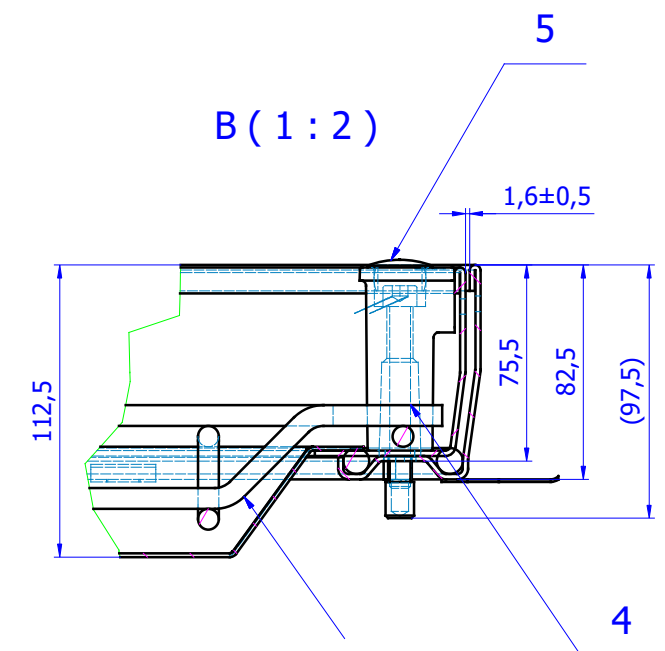

A-A (1 : 4)

B (1 : 2)

<p>ACO Poklopci za ispunu</p>	<p>Artikl br.: 415880</p>
<p>ACO TopTek ® pocinčani poklopac; klasa M125, 800x1000mm,</p>	
<p>Poklopac za ispunu i ugradnju odabrane završne obloge (keramika, vinil,...), izrađen od Ultrasteel® pocinčanog čelika. Visina rama poklopca 82,5 mm. Ukupna visina poklopca za ispunu je 110 mm. Raspoloživa visina za završnu oblogu je 15 mm. Isporučuje se sa drškom za lakše manipulisanje prilikom ugradnje. Vodotjesan, plinotjesan. Građevinske dimenzije rama/poklopca 910x1110mm. Ram sa jezičcima za ankerisanje u okolnu oblogu. Sa priborom za otvaranje. Svijetli otvor poklopca 800x1000mm. Za klasu opterećenja M125 prema BAS EN 124. Težina: 30,09 kg. Isporuka i ugradnja prema uputama proizvođača.</p>	<p>ACO d.o.o. Ismeta Alajbegovića Šerbe 12 Tel. + 387 33 768 910 Fax. + 387 33 768 911 www.aco.ba ; email: aco@aco.ba</p> 