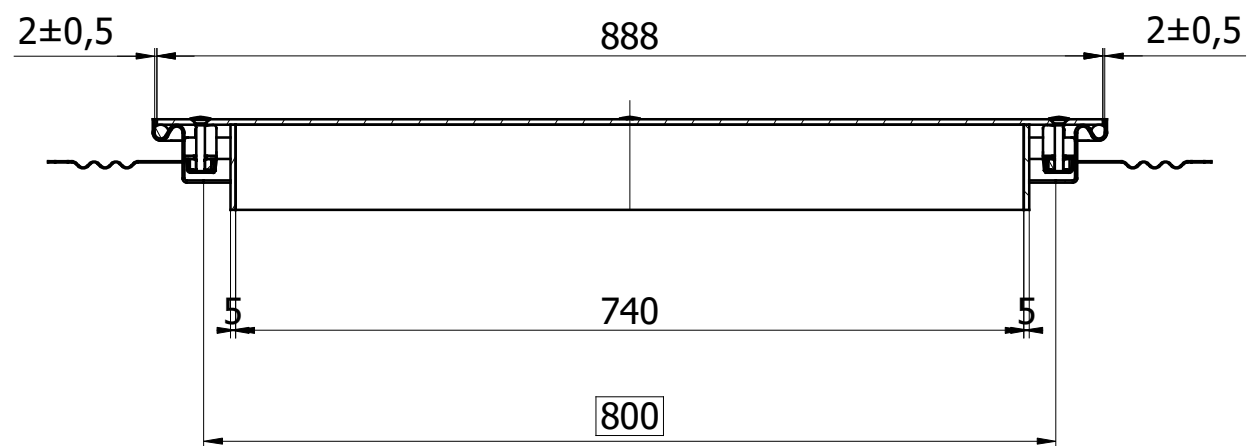

B-B (M1:X)

A-A (M1:X)

ACO Poklopci za ispunu

ACO TopTeK SOLID SS inox poklopac, klasa A15, 800x800mm.

Ram i poklopac od inoxa.
 Građevinske dimenzije rama 896x896 mm.
 Svijetli otvor 800x800mm.
 Visina rama poklopca: 59,5 mm.
 Gornja strana poklopca protuklizna inox ploča.
 U potpunosti vodotijesan i plinotijesan.
 Sa priborom za podizanje.
 Za klasu opterećenja A15.
 Težina: 44,30 kg.
 Isporuka i montaža prema uputama proizvođača.