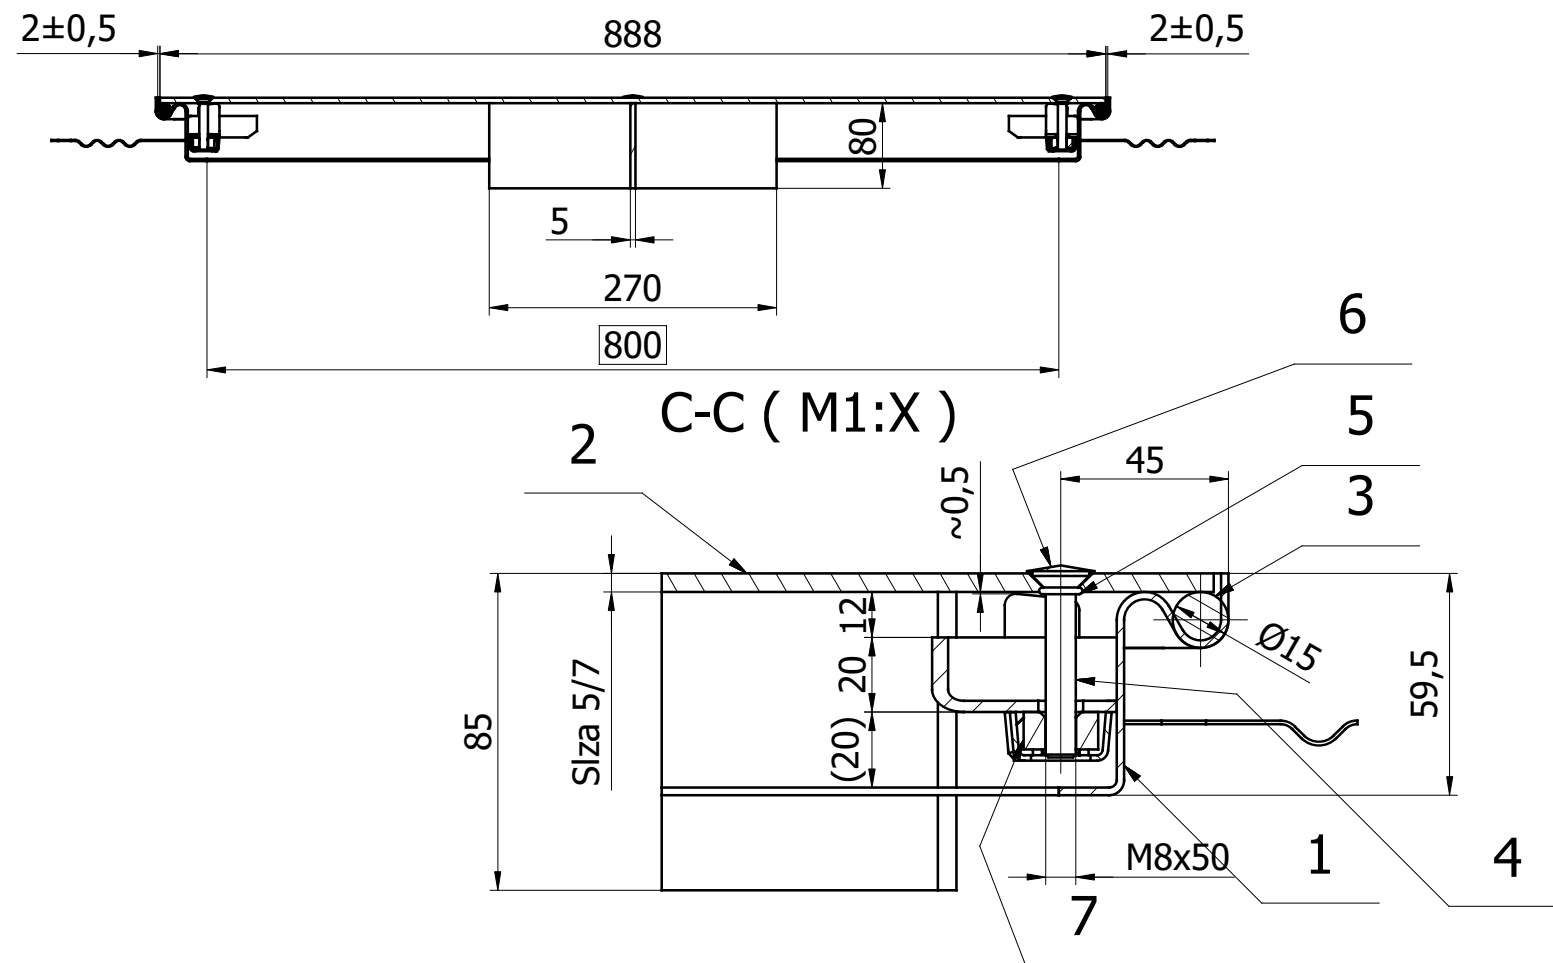

B-B (M1:X)

A-A (M1:X)

ACO Poklopci za ispunu

ACO TopTeK SOLID SS inox poklopac, klasa A15, 800x800mm.

Ram i poklopac od inoxa.
 Građevinske dimenzije rama 896x896 mm.
 Svijetli otvor 800x800mm.
 Visina rama poklopca: 59,5 mm.
 Gornja strana poklopca protuklizna inox ploča.
 U potpunosti vodotijesan i plinotijesan.
 Sa priborom za podizanje.
 Za klasu opterećenja A15.
 Težina: 44,30 kg.
 Isporuka i montaža prema uputama proizvođača.