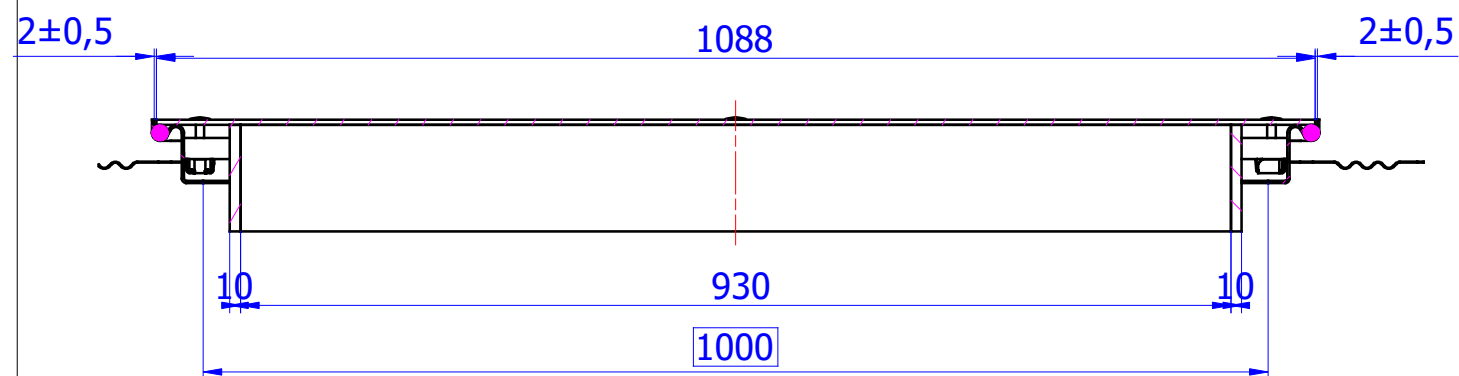

B-B ( M1:X )

C-C ( M1:X )

ACO Poklopci za ispunu

ACO TopTek SOLID SS inox poklopac, klasa B125, 600x1000mm.

Ram i poklopac od inoxa.  
 Građevinske dimenzije rama 696x1096 mm.  
 Svijetli otvor 600x1000mm.  
 Visina rama poklopca: 59,5 mm.  
 Gornja strana poklopca protuklizna inox ploča.  
 U potpunosti vodotijesan i plinotijesan.  
 Sa priborom za podizanje.  
 Za klasu opterećenja B125.  
 Težina: 57,90 kg.  
 Isporuka i montaža prema uputama proizvođača.