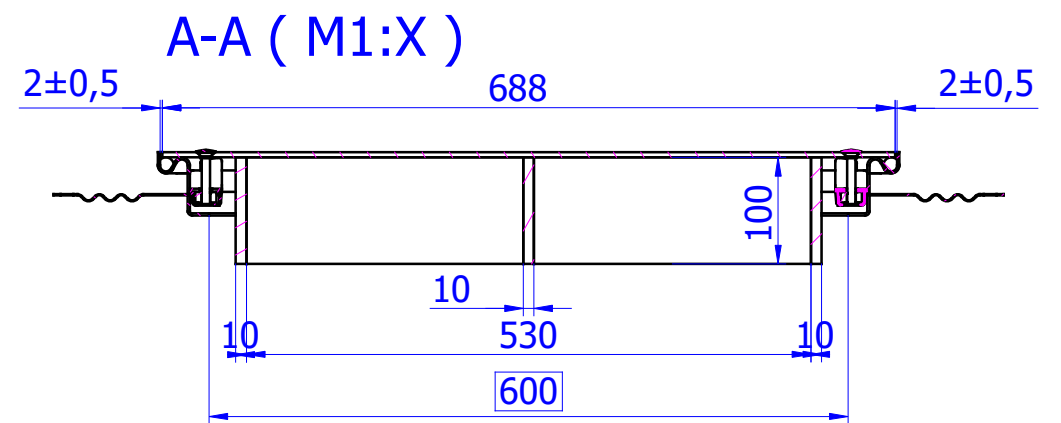

B-B ( M1:X )

C-C ( M1:X )

ACO Poklopci za ispunu

ACO TopTek SOLID SS inox poklopac, klasa B125, 600x1000mm.

Ram i poklopac od inoxa.  
 Građevinske dimenzije rama 696x1096 mm.  
 Svijetli otvor 600x1000mm.  
 Visina rama poklopca: 59,5 mm.  
 Gornja strana poklopca protuklizna inox ploča.  
 U potpunosti vodotijesan i plinotijesan.  
 Sa priborom za podizanje.  
 Za klasu opterećenja B125.  
 Težina: 57,90 kg.  
 Isporuka i montaža prema uputama proizvođača.