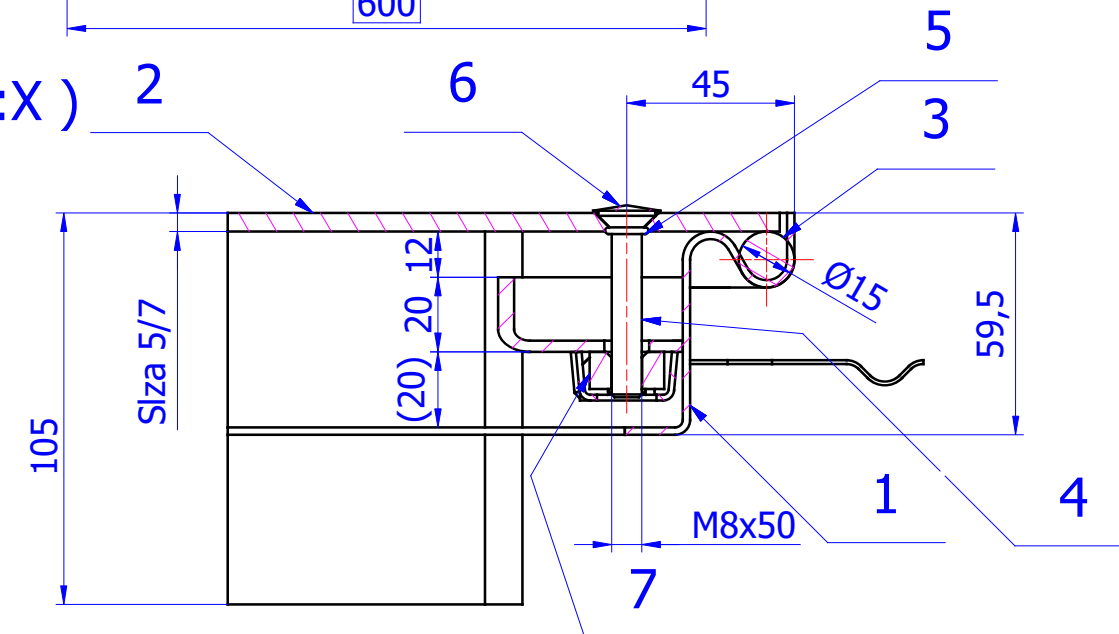

B-B ( M1:X )

C-C ( M1:X )

ACO Poklopci za ispunu

ACO TopTek SOLID SS inox poklopac, klasa B125, 600x1000mm.

Ram i poklopac od inoxa.  
 Građevinske dimenzije rama 696x1096 mm.  
 Svijetli otvor 600x1000mm.  
 Visina rama poklopca: 59,5 mm.  
 Gornja strana poklopca protuklizna inox ploča.  
 U potpunosti vodotijesan i plinotijesan.  
 Sa priborom za podizanje.  
 Za klasu opterećenja B125.  
 Težina: 57,90 kg.  
 Isporuka i montaža prema uputama proizvođača.