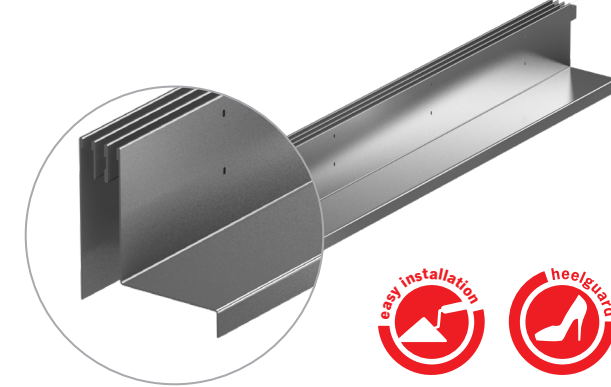

ACO DRAIN® SlotTop Single

Šlic profil

Novi šlic profil osigurava jednostavniju ugradnju, te garantuje da će linija šlic-rešetke cijelom dužinom ostati ravna.

Savijeni rub

Horizontalni rub je savijen prema dole čime se usmjerava curenje vode i onemogućava prodiranje pijeska i nečistoća u unutrašnjost kanala.

ACO DRAIN® SlotTop Double

Idealan je za razdvajanje različitih površina smirujući svojom elegancijom razigranost površina.

Dvije paralelne linije ACO SlotTop Double istovremeno naglašavaju različitost i harmoniju.

ACO DRAIN® SlotTop Triple

Moćna ACO SlotTop Triple varijanta naglašava učinkovitost odvodnje, a arhitektima ostavlja mogućnost da funkcionalnim elementima naglase detalje.

Koje su osnovne prednosti kod ugradnje?

Za jednostavnu ugradnju

▪ Spojni profil osigurava savršeno prijanjanje dva kanala. Ova karakteristika garantuje da će šlic kanala cijelom dužinom ostati u ravni.

Zašto su SlotTop proizvodi tako jednostavni za održavanje i čišćenje?