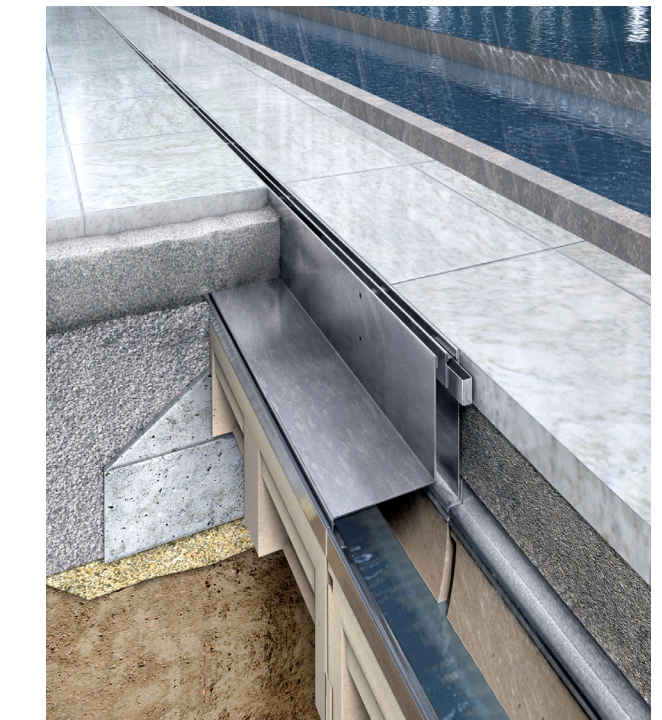

ACO DRAIN® SlotTop Single

Šlic profil

Novi šlic profil osigurava jednostavniju ugradnju, te garantuje da će linija šlic-rešetke cijelom dužinom ostati ravna.

Savijeni rub

Horizontalni rub je savijen prema dole čime se usmjerava curenje vode i onemogućava prodiranje pijeska i nečistoća u unutrašnjost kanala.

ACO DRAIN® SlotTop Double

Idealan je za razdvajanje različitih površina smirujući svojom elegancijom razigranost površina.

Dvije paralelne linije ACO SlotTop Double istovremeno naglašavaju različitost i harmoniju.

Žaštitni profil

▪ Zaštitni profil je veoma značajan prilikom ugradnje jer štiti otvor od oštećenja za vrijeme ugradnje kanala, bilo da se ugrađuje u beton ili bilo koju drugu vrstu popločenja.

▪ Nakon što je kanal ugrađen i površina očišćena, zaštitni pokrov se može ukloniti. Bez pijeska ili prljavštine unutar kanala, bez ogrebotina na šlicu.

Za jednostavnu ugradnju

▪ Spojni profil osigurava savršeno prijanjanje dva kanala. Ova karakteristika garantuje da će šlic kanala cijelom dužinom ostati u ravni.

Zašto su SlotTop proizvodi tako jednostavni za održavanje i čišćenje?