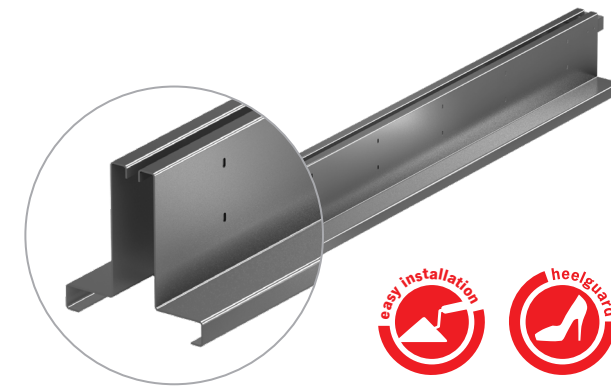

ACO DRAIN® SlotTop Single

Šlic profil

Novi šlic profil osigurava jednostavniju ugradnju, te garantuje da će linija šlic-rešetke cijelom dužinom ostati ravna.

Savijeni rub

Horizontalni rub je savijen prema dole čime se usmjerava curenje vode i onemogućava prodiranje pijeska i nečistoća u unutrašnjost kanala.

Nova generacija ACO DRAIN® SlotTop nudi Vam izbor posebnog naglaska ili potpune diskrecije površinske odvodnje.

ACO DRAIN® SlotTop je spoj funkcionalnosti i estetike koje odgovaraju potrebama bezvremenskog dizajna. Uz postojeću SlotTop Single rešetku, razvijena su tri nova oblika: Strip, Double i Triple koje će zasigurno ispuniti sve zahtjeve okolne površine.

ACO DRAIN® SlotTop Double

Idealan je za razdvajanje različitih površina smirujući svojom elegancijom razigranost površina.

Dvije paralelne linije ACO SlotTop Double istovremeno naglašavaju različitost i harmoniju.

Za jednostavnu ugradnju

▪ Spojni profil osigurava savršeno prijanjanje dva kanala. Ova karakteristika garantuje da će šlic kanala cijelom dužinom ostati u ravni.

Zašto su SlotTop proizvodi tako jednostavni za održavanje i čišćenje?