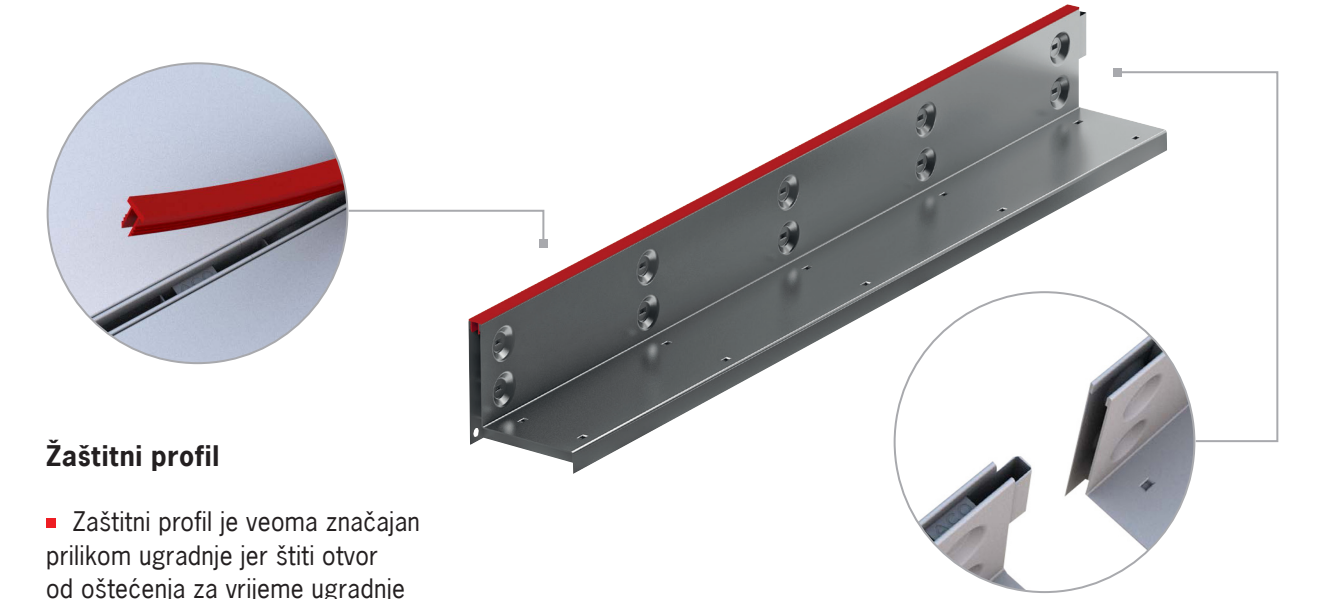

ACO DRAIN® SlotTop Single

Šlic profil

Novi šlic profil osigurava jednostavniju ugradnju, te garantuje da će linija šlic-rešetke cijelom dužinom ostati ravna.

Savijeni rub

Horizontalni rub je savijen prema dole čime se usmjerava curenje vode i onemogućava prodiranje pijeska i nečistoća u unutrašnjost kanala.

ACO DRAIN® SlotTop Double

Idealan je za razdvajanje različitih površina smirujući svojom elegancijom razigranost površina.

Dvije paralelne linije ACO SlotTop Double istovremeno naglašavaju različitost i harmoniju.

ACO DRAIN® SlotTop Triple

Moćna ACO SlotTop Triple varijanta naglašava učinkovitost odvodnje, a arhitektima ostavlja mogućnost da funkcionalnim elementima naglase detalje.

Koje su osnovne prednosti kod ugradnje?

Za jednostavnu ugradnju

▪ Spojni profil osigurava savršeno prijanjanje dva kanala. Ova karakteristika garantuje da će šlic kanala cijelom dužinom ostati u ravni.

Zašto su SlotTop proizvodi tako jednostavni za održavanje i čišćenje?