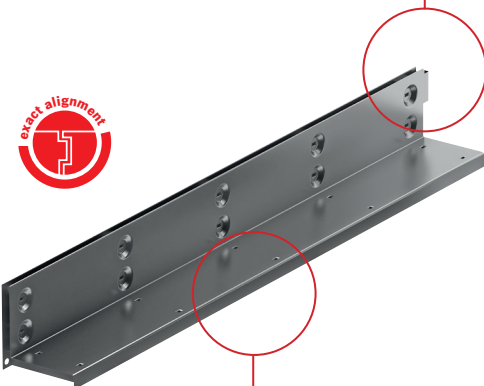

ACO DRAIN® SlotTop Single

Šlic profil

Novi šlic profil osigurava jednostavniju ugradnju, te garantuje da će linija šlic-rešetke cijelom dužinom ostati ravna.

Savijeni rub

Horizontalni rub je savijen prema dole čime se usmjerava curenje vode i onemogućava prodiranje pijeska i nečistoća u unutrašnjost kanala.

Prednosti proizvoda:

- Atraktivan i profinjen dizajn.
- Moguća ugradnja u različite podne obloge.
- Dostupne su tri standardne visine.
- Kompatibilni sa ACO MultiLine i ACO Xtradrain kanalima
- Zaštitni profil na šlicu za ugradnju bez oštećenja.
- Jednostavno održavanje putem revizionih elemenata.
- Certifikovan prema BAS EN 1433.
- Apsolutno siguran sistem.
- Izrađen od nehrđajućeg čelika.

Nova generacija ACO DRAIN® SlotTop nudi Vam izbor posebnog naglaska ili potpune diskrecije površinske odvodnje.

ACO DRAIN® SlotTop je spoj funkcionalnosti i estetike koje odgovaraju potrebama bezvremenskog dizajna. Uz postojeću SlotTop Single rešetku, razvijena su tri nova oblika: Strip, Double i Triple koje će zasigurno ispuniti sve zahtjeve okolne površine.

Putem revizionog elementa je omogućen jednostavan pristup kanalu u dužini od 50 cm, a otvara se pomoću posebne kuke za podizanje revizionog poklopca.

Integrirani taložnik se može izvaditi, isprazniti, očistiti i ponovo vratiti u svoje ležište.