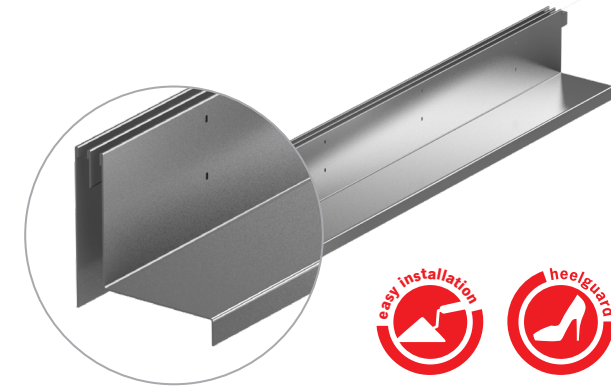

ACO DRAIN® SlotTop Single

Šlic profil

Novi šlic profil osigurava jednostavniju ugradnju, te garantuje da će linija šlic-rešetke cijelom dužinom ostati ravna.

Savijeni rub

Horizontalni rub je savijen prema dole čime se usmjerava curenje vode i onemogućava prodiranje pijeska i nečistoća u unutrašnjost kanala.

Nova generacija ACO DRAIN® SlotTop nudi Vam izbor posebnog naglaska ili potpune diskrecije površinske odvodnje.

ACO DRAIN® SlotTop je spoj funkcionalnosti i estetike koje odgovaraju potrebama bezvremenskog dizajna. Uz postojeću SlotTop Single rešetku, razvijena su tri nova oblika: Strip, Double i Triple koje će zasigurno ispuniti sve zahtjeve okolne površine.

Da li ste u potrazi za odvodnjom koja će stvoriti jedinstvenu površinu?

ACO DRAIN® SlotTop Strip

‘Sakriti’ ili ‘naglasiti’ pitanje je prilikom odlučivanja o dizajnu površinske odvodnje. Bilo da se radi o istorijskoj jezgri ili modernom prostoru, ACO SlotTop Strip svakako pruža bezvremenski stil.

ACO DRAIN® SlotTop Double

Idealan je za razdvajanje različitih površina smirujući svojom elegancijom razigranost površina.

Dvije paralelne linije ACO SlotTop Double istovremeno naglašavaju različitost i harmoniju.